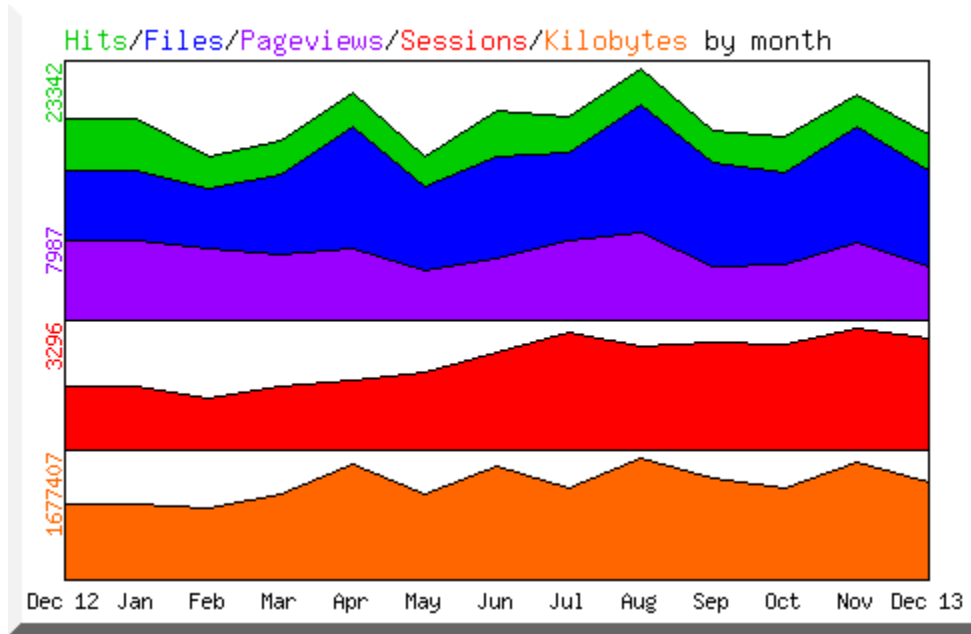

## Statistikabfrage

Die Statistikabfrage liefert Ihnen umfangreiche Statistiken und Informationen über die Besucherentwicklung der letzten Monate und Jahre. Detaillierte Erläuterungen und Erklärungen zu den Statistiken finden Sie unter dem Menüpunkt "Hilfe" in der linken Navigationsleiste im Bereich "Anleitung" ("So erfahren Sie, wie oft Ihre Internet-Seiten besucht worden sind").

### WWW Access Statistics for 2013

Month	Hits	Files	Pageviews	Sessions	KBytes sent
<a href="#">December 2013</a>	17165	13863	4835	3019	1346998
<a href="#">November 2013</a>	20912	17958	7144	3296	1606897
<a href="#">October 2013</a>	16985	13648	5081	2861	1243255
<a href="#">September 2013</a>	17428	14575	4936	2905	1395611
<a href="#">August 2013</a>	23342	19975	7987	2764	1677408
<a href="#">July 2013</a>	18868	15418	7368	3166	1247296
<a href="#">June 2013</a>	19296	15133	5638	2624	1556161
<a href="#">May 2013</a>	15020	12330	4464	2080	1181024
<a href="#">April 2013</a>	21082	17796	6586	1862	1572506
<a href="#">March 2013</a>	16571	13517	6060	1695	1162421
<a href="#">February 2013</a>	15185	12129	6491	1358	974569
<a href="#">January 2013</a>	18594	13831	7266	1682	1042049
<b>Total</b>	<b>220448</b>	<b>180173</b>	<b>73856</b>	<b>29312</b>	<b>16006191</b>
<b>Average</b>	<b>18370</b>	<b>15014</b>	<b>6154</b>	<b>2442</b>	<b>1333850</b>